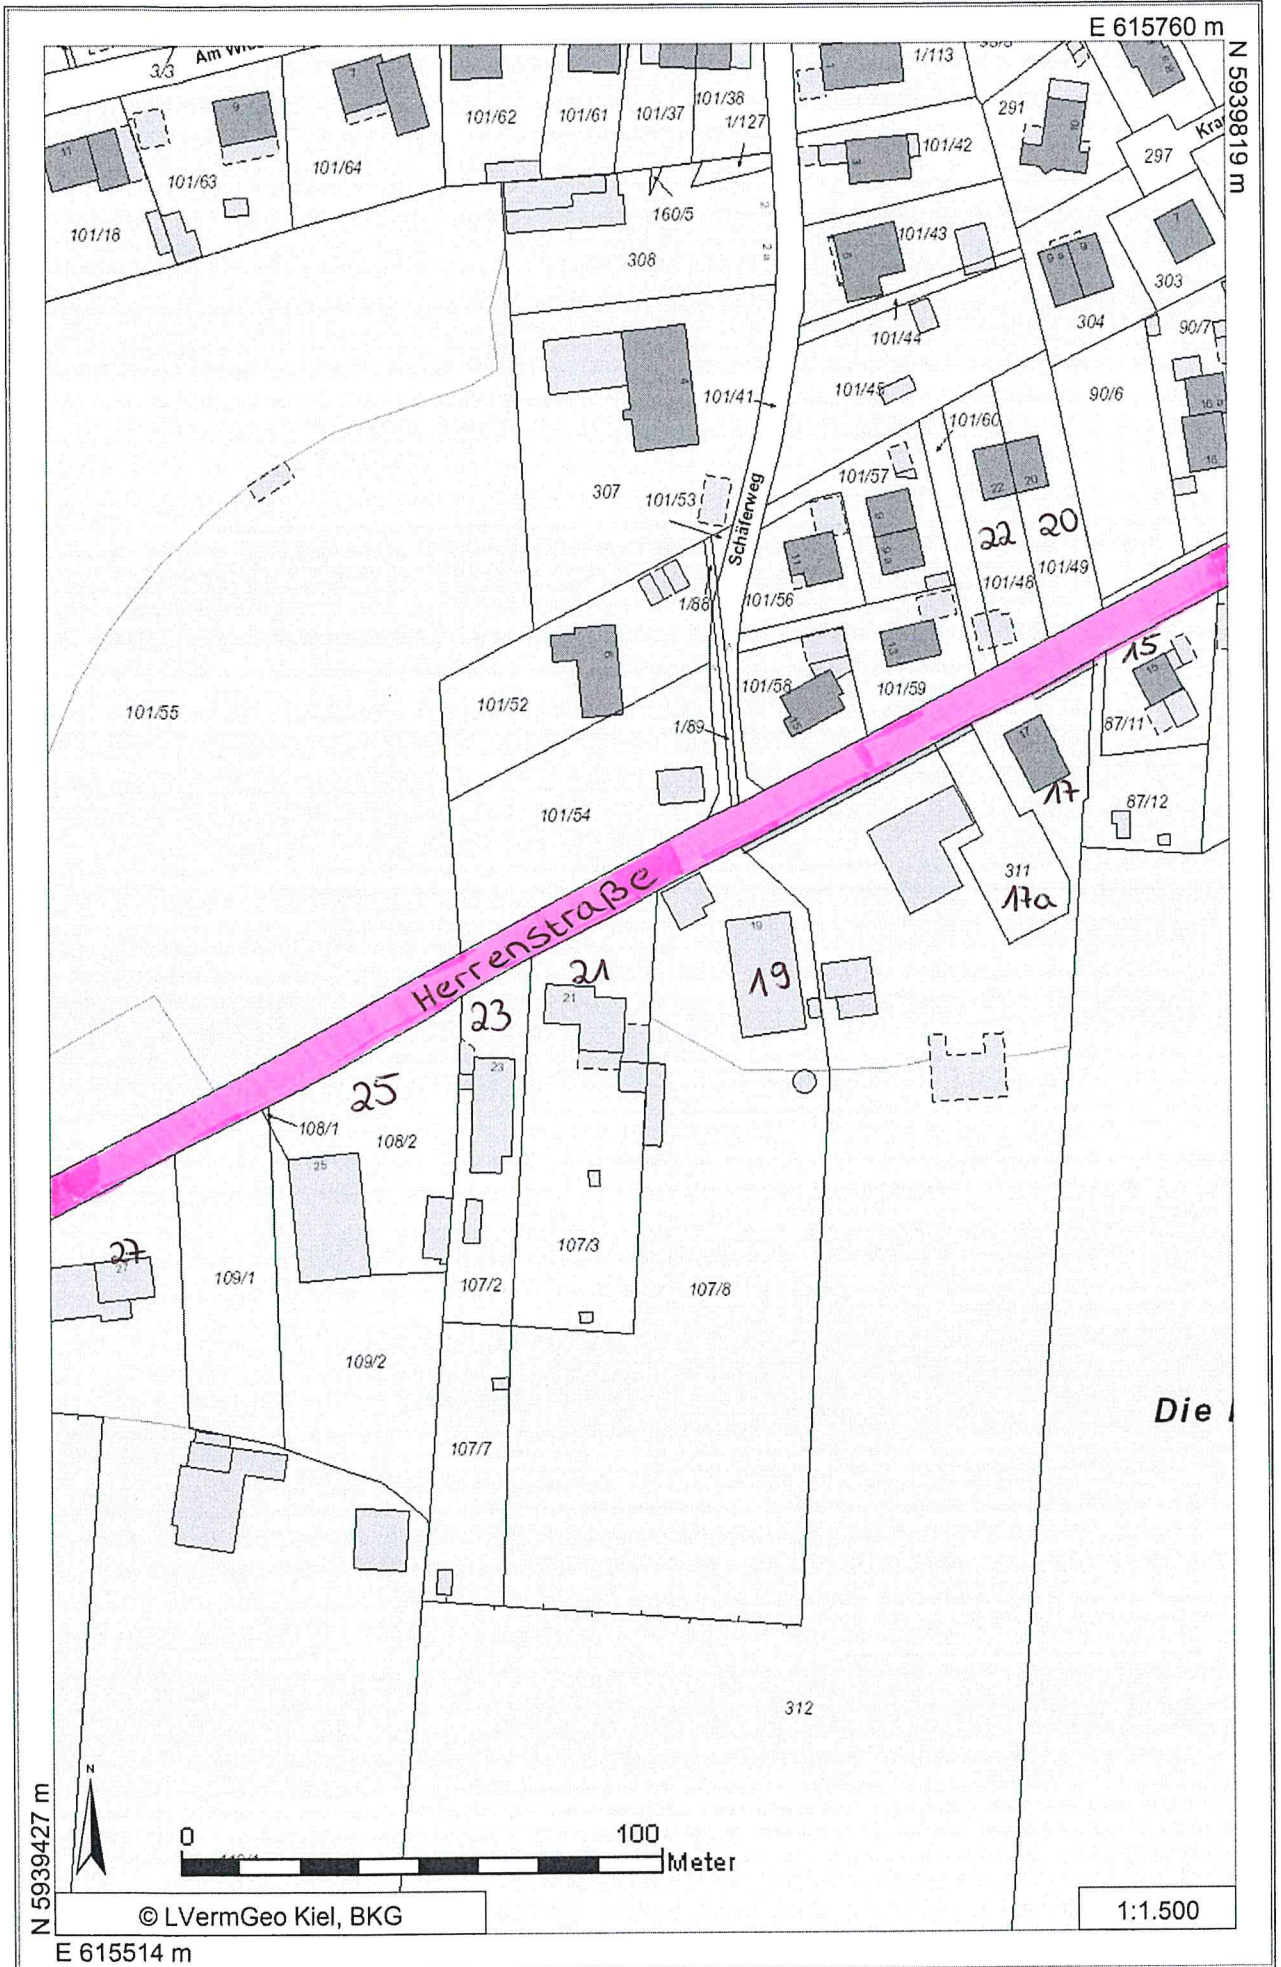

R 3616082 m

H 5941864 m

Titel	Stadt Mölln		
Inhalt	Herr enstraße		
Institution			
Bearbeiter	Johann	Datum	
		Maßstab	1 : 1400

H 5941500 m

R 3615852 m

N 5939427 m

© LVermGeo Kiel, BKG

1:1.500

E 615514 m