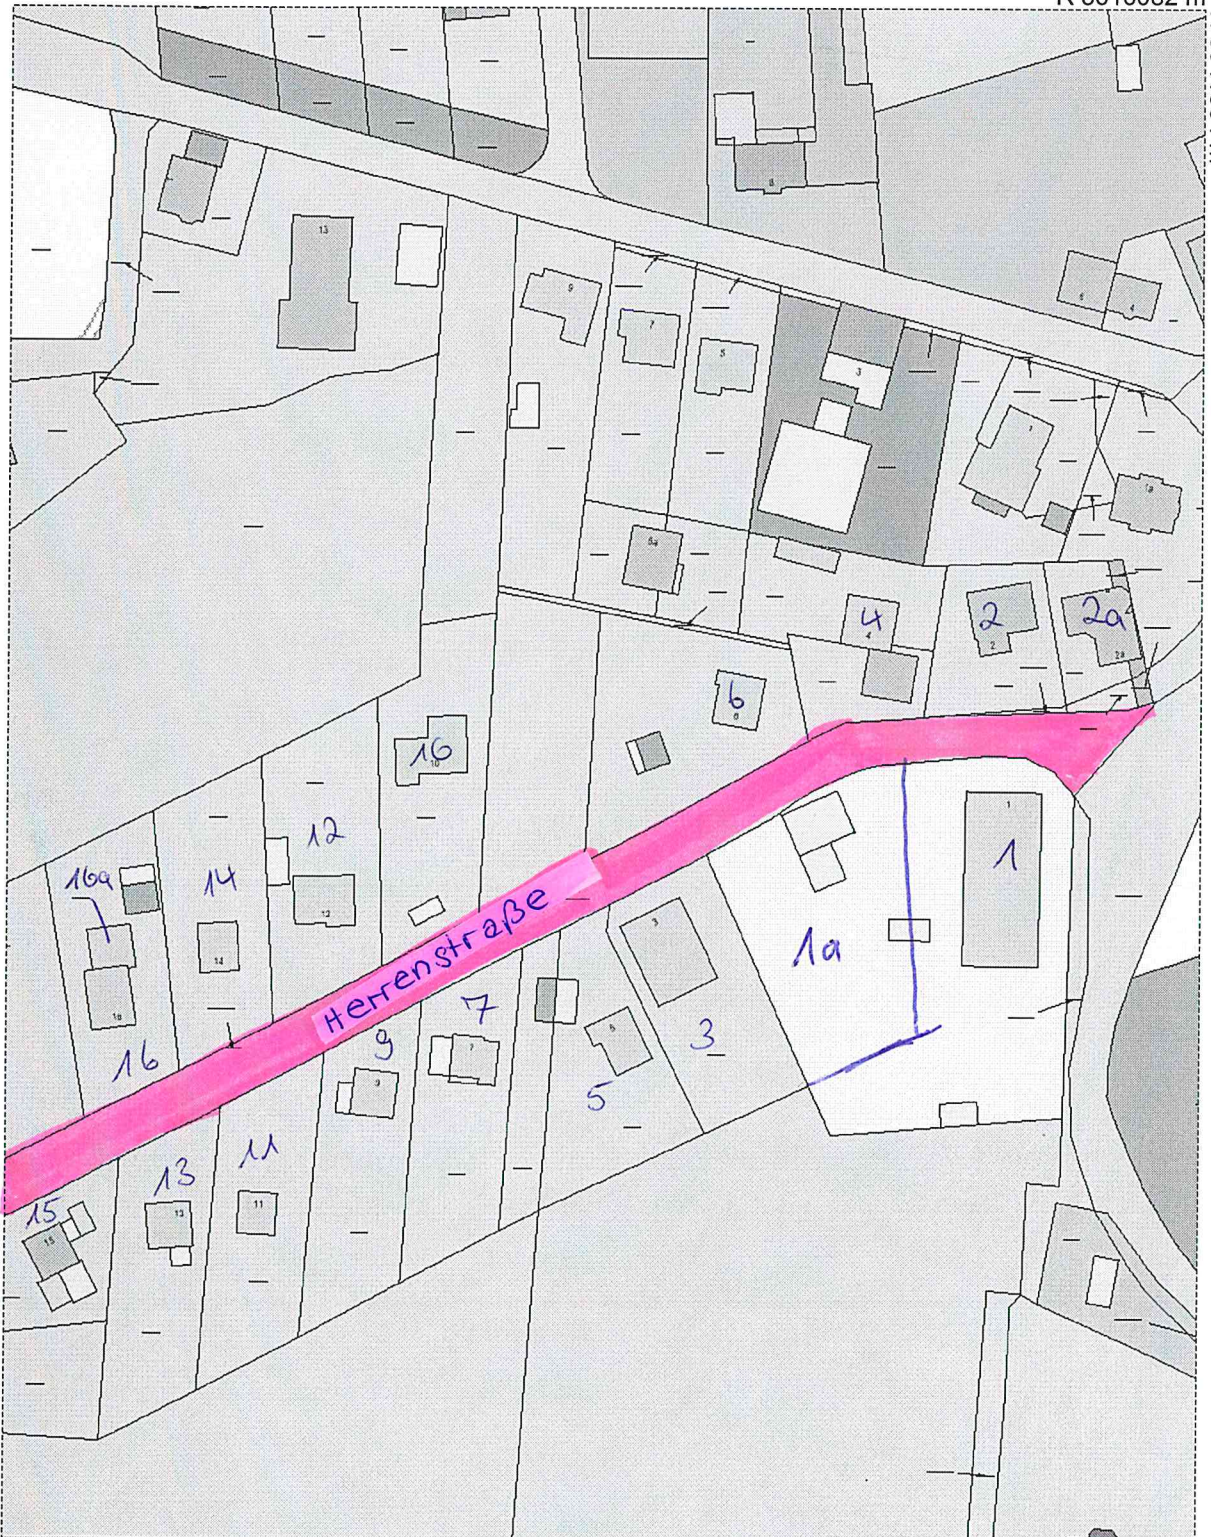

R 3616082 m

H 5941864 m

Titel	Stadt Mölln		
Inhalt	Herr enstraße		
Institution			
Bearbeiter	Johann	Datum	
		Maßstab	1 : 1400

H 5941500 m

R 3615852 m

N 5939427 m

© LVermGeo Kiel, BKG

1:1.500

E 615514 m