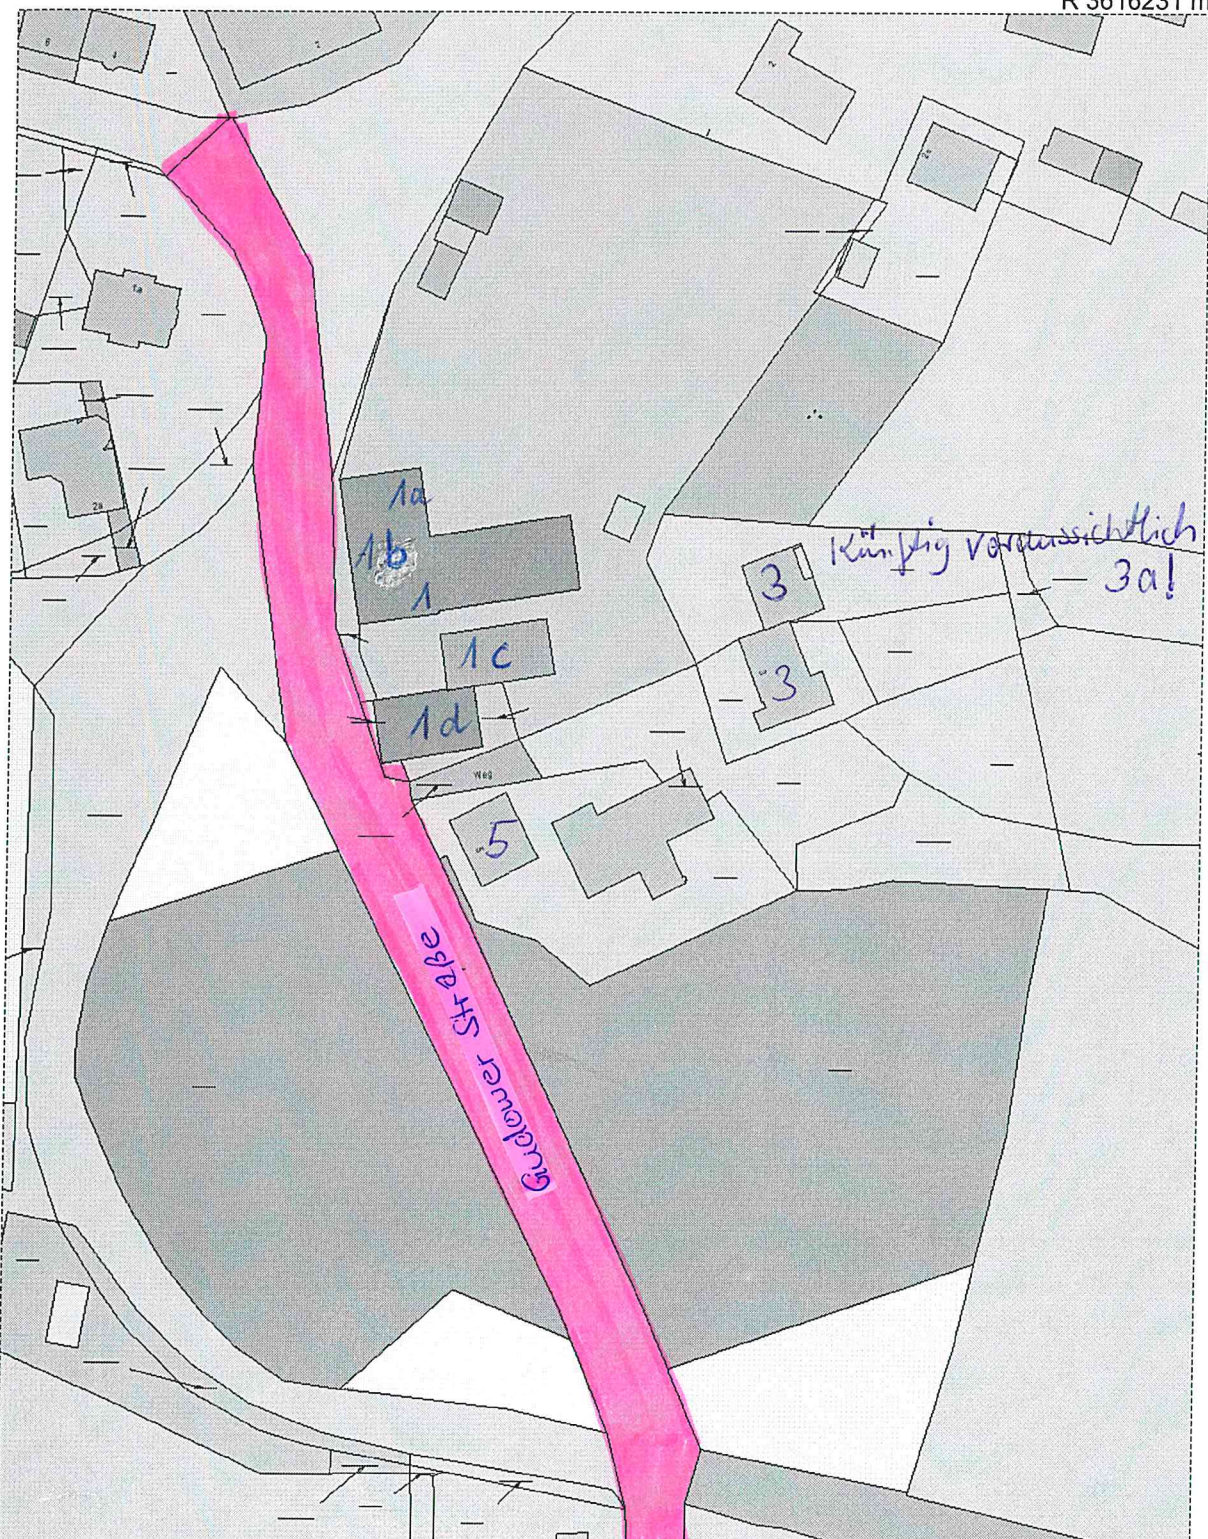

R 3616231 m

H 5941814 m

Titel		Stadt Mölln	
Inhalt		Gudower Straße	
Institution			
Bearbeiter	Johann	Datum	09.02.2012
		Maßstab	1 : 1082

H 5941532 m

R 3616053 m

R 3616299 m

H 5941644 m

Titel	Stadt Mölln		
Inhalt	Gudower Straße		
Institution			
Bearbeiter	Johann	Datum	09.02.2012
		Maßstab	1 : 1700

H 5941202 m

R 3616021 m