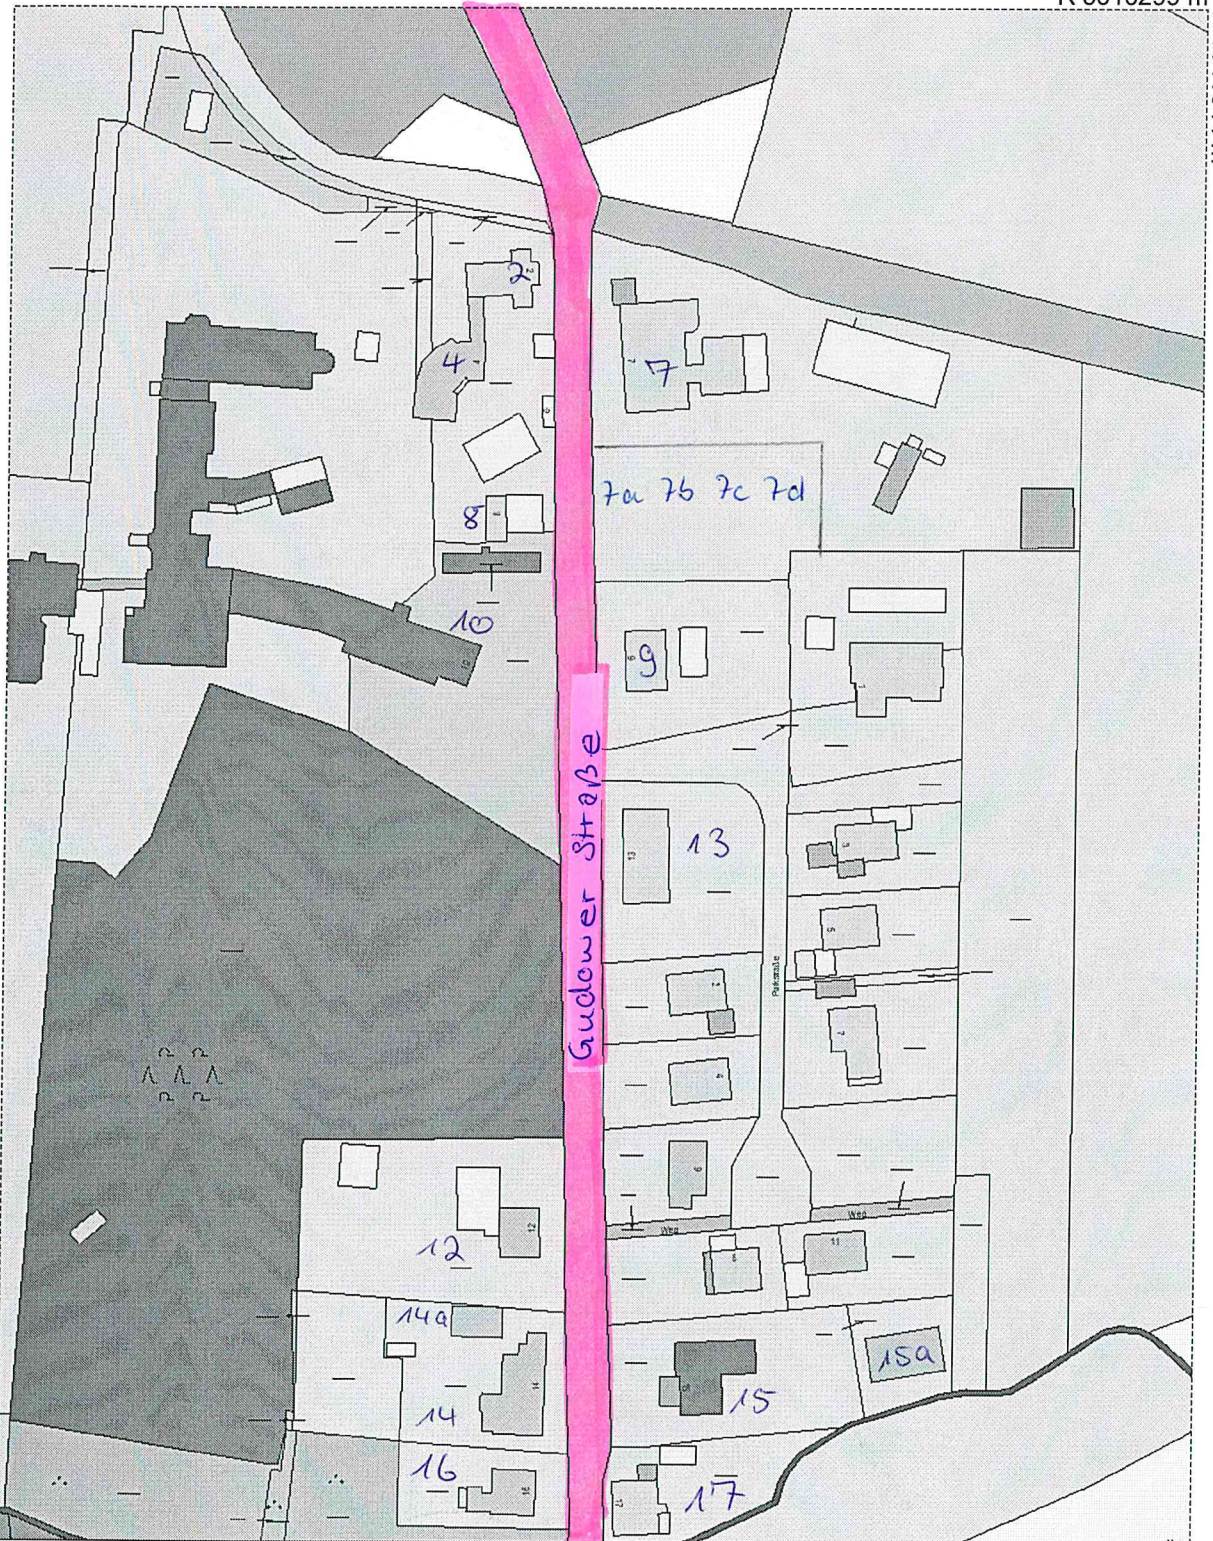

R 3616231 m

H 5941814 m

Titel		Stadt Mölln	
Inhalt		Gudower Straße	
Institution			
Bearbeiter	Johann	Datum	09.02.2012
		Maßstab	1 : 1082

H 5941532 m

R 3616053 m

R 3616299 m

H 5941644 m

Titel	Stadt Mölln		
Inhalt	Gudower Straße		
Institution			
Bearbeiter	Johann	Datum	09.02.2012
		Maßstab	1 : 1700

H 5941202 m

R 3616021 m