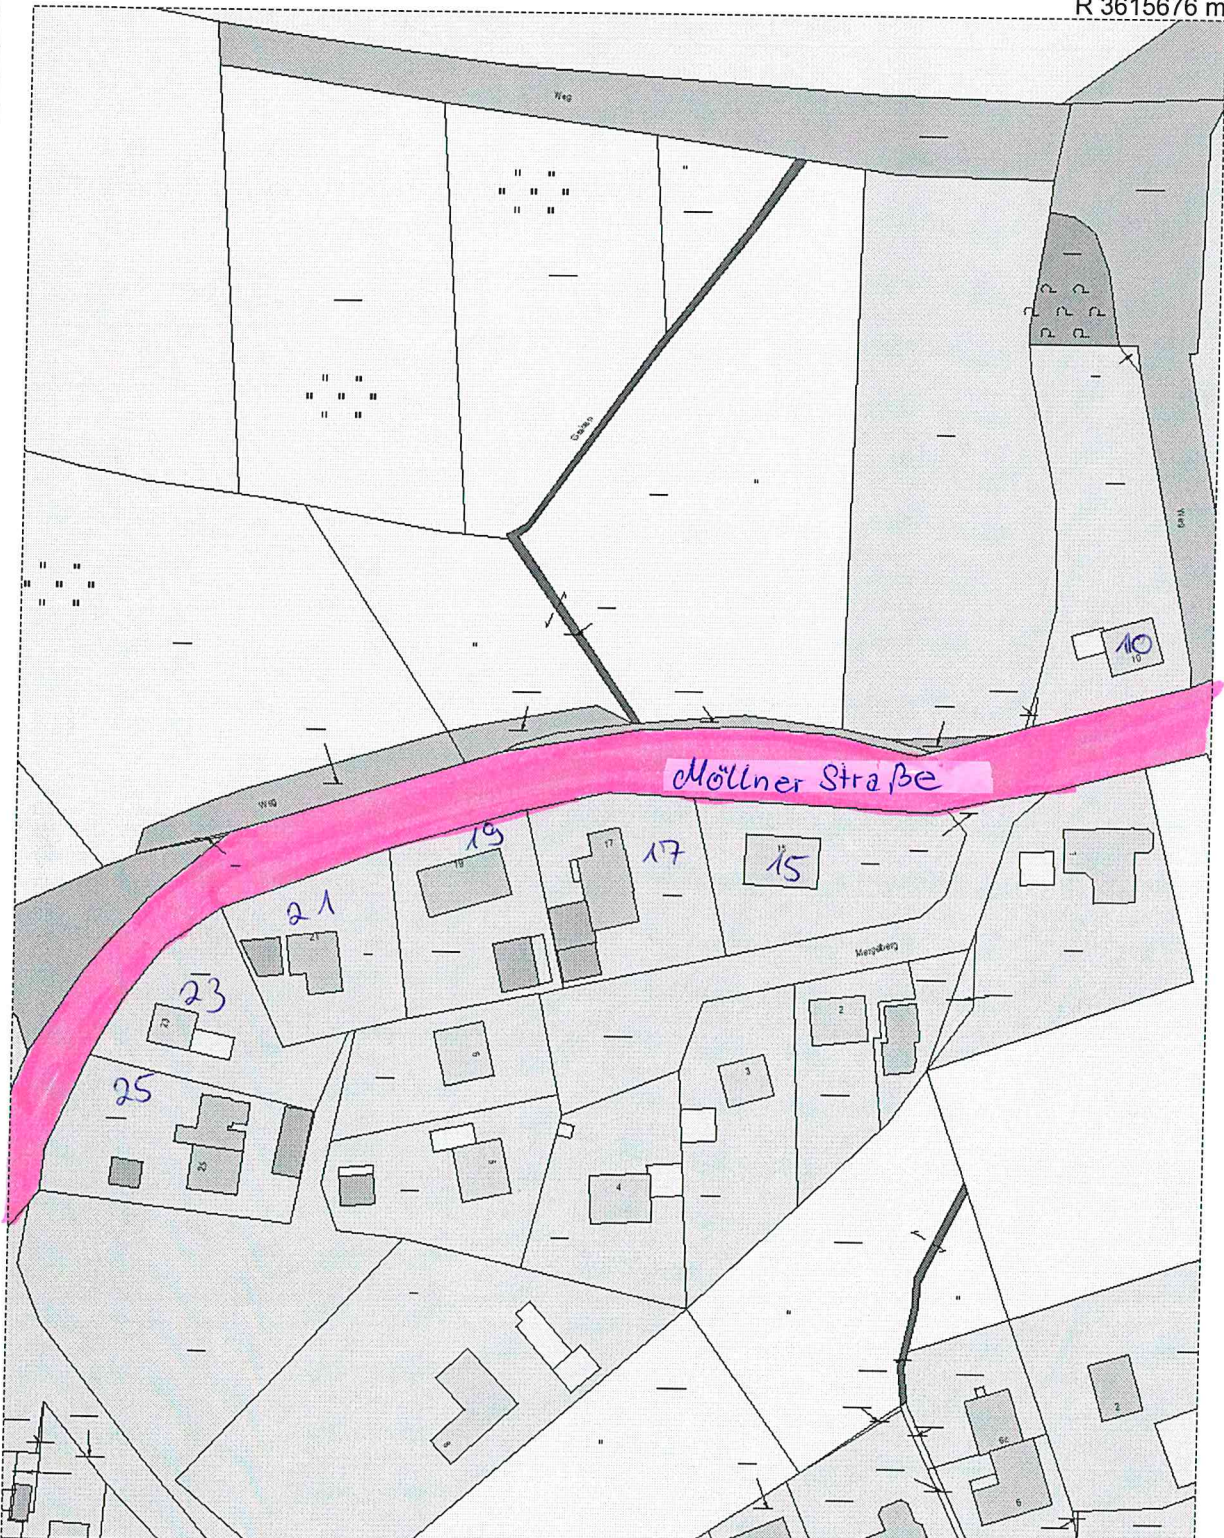

R 3616104 m

H 5941988 m

Titel		Stadt Mölln		
Inhalt		Möllner Straße		
Institution				
Bearbeiter	Johann	Datum	09.02.2012	
		Maßstab	1 : 1364	

H 5941632 m

R 3615880 m

R 3615676 m

H 5942042 m

Titel		Stadt Mölln			
Inhalt		Möllner Straße			
Institution					
Bearbeiter	Johann	Datum	09.02.2012	Maßstab	1 : 1336

H 5941694 m

R 3615456 m

R 3615457 m

H 5942015 m

Titel	Stadt Mölln		
Inhalt	Möllner Straße		
Institution			
Bearbeiter	Johann	Datum	09.02.2012
		Maßstab	1 : 1500

H 5941625 m

R 3615211 m