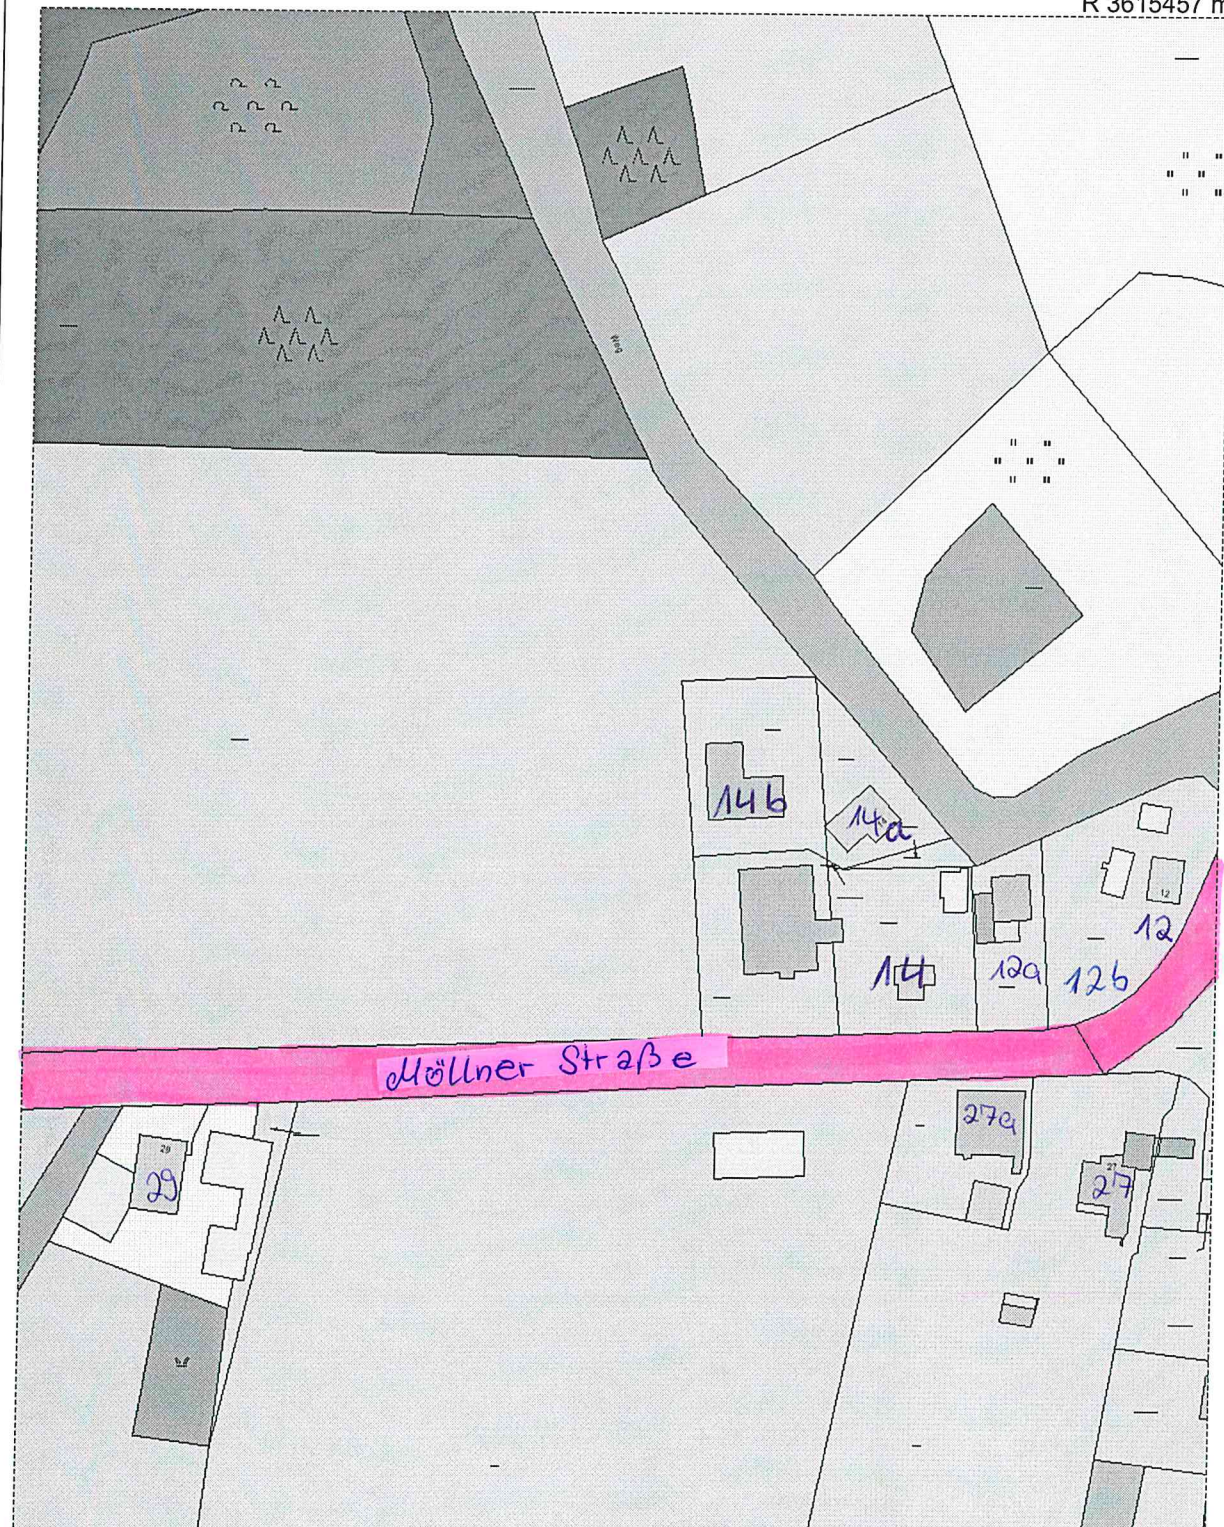

R 3616104 m

H 5941988 m

Titel		Stadt Mölln		
Inhalt		Möllner Straße		
Institution				
Bearbeiter	Johann	Datum	09.02.2012	
		Maßstab	1 : 1364	

H 5941632 m

R 3615880 m

R 3615676 m

H 5942042 m

Titel		Stadt Mölln			
Inhalt		Möllner Straße			
Institution					
Bearbeiter	Johann	Datum	09.02.2012	Maßstab	1 : 1336

H 5941694 m

R 3615456 m

R 3615457 m

H 5942015 m

Titel	Stadt Mölln		
Inhalt	Möllner Straße		
Institution			
Bearbeiter	Johann	Datum	09.02.2012
		Maßstab	1 : 1500

H 5941625 m

R 3615211 m