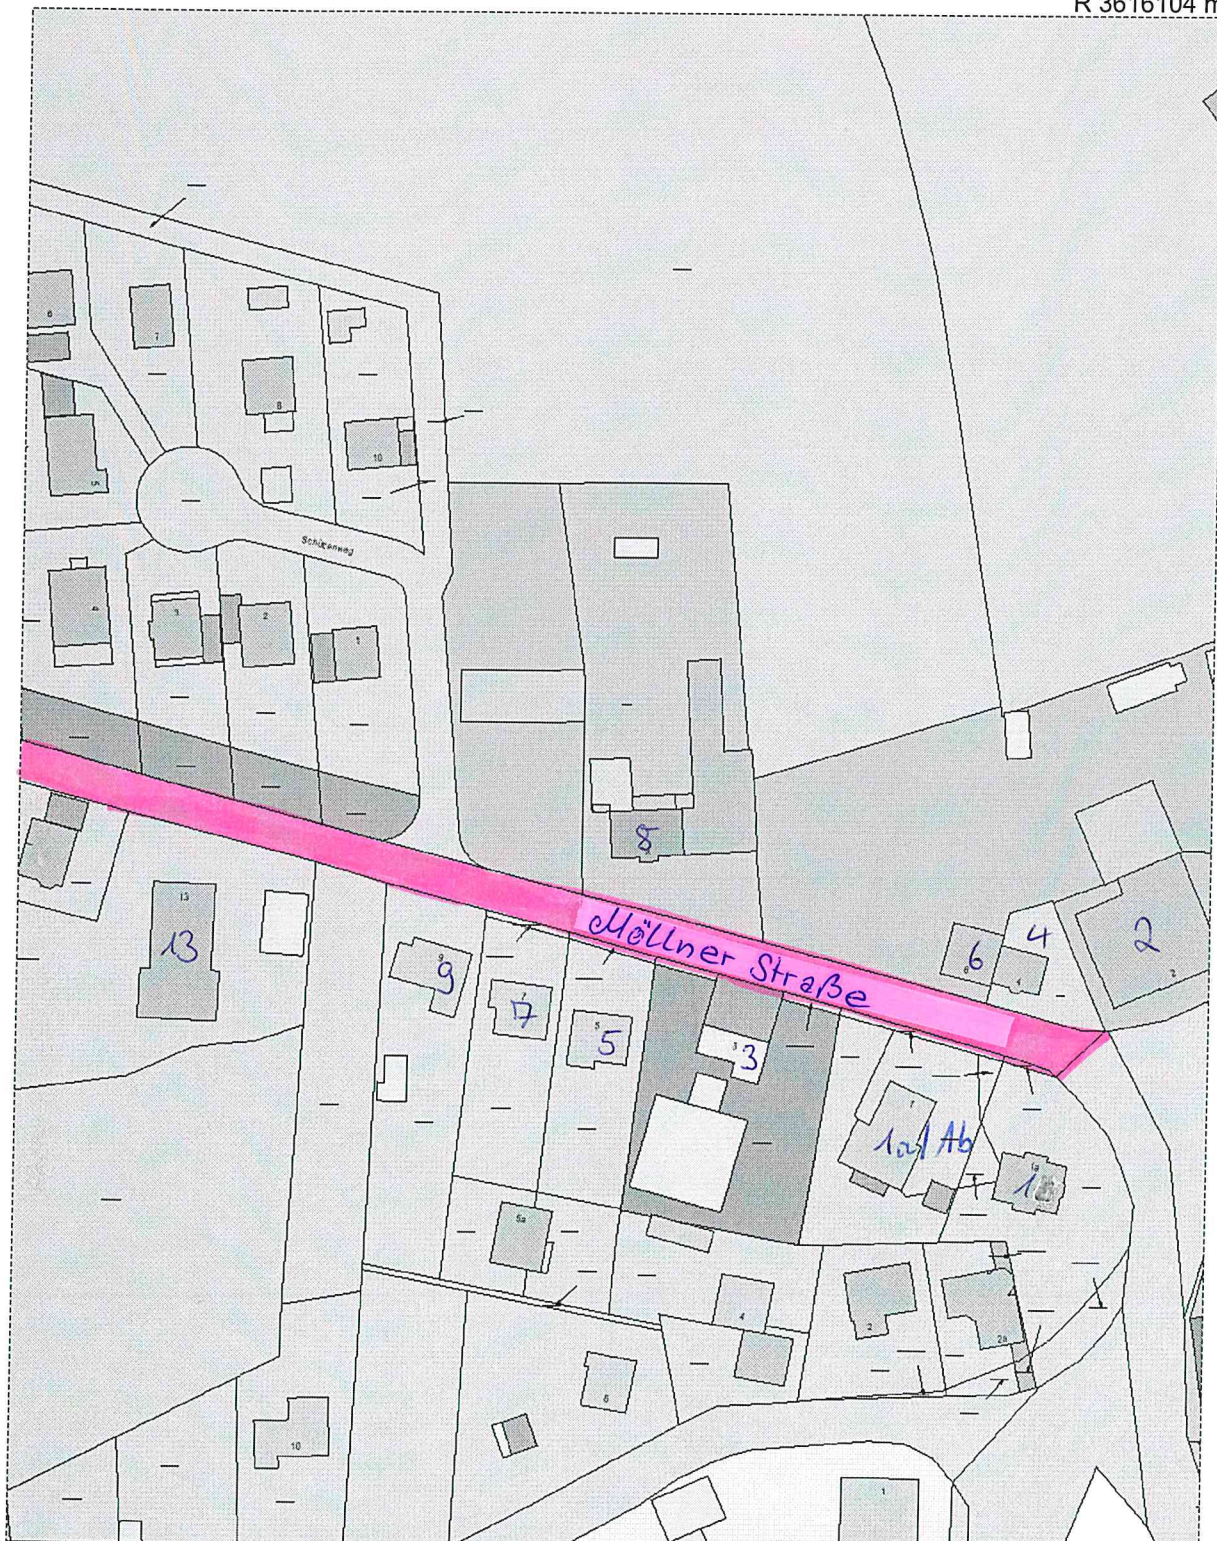

R 3616104 m

H 5941988 m

Titel		Stadt Mölln		
Inhalt		Möllner Straße		
Institution				
Bearbeiter	Johann	Datum	09.02.2012	
		Maßstab	1 : 1364	

H 5941632 m

R 3615880 m

R 3615676 m

H 5942042 m

Titel		Stadt Mölln			
Inhalt		Möllner Straße			
Institution					
Bearbeiter	Johann	Datum	09.02.2012	Maßstab	1 : 1336

H 5941694 m

R 3615456 m

R 3615457 m

H 5942015 m

Titel	Stadt Mölln		
Inhalt	Möllner Straße		
Institution			
Bearbeiter	Johann	Datum	09.02.2012
		Maßstab	1 : 1500

H 5941625 m

R 3615211 m