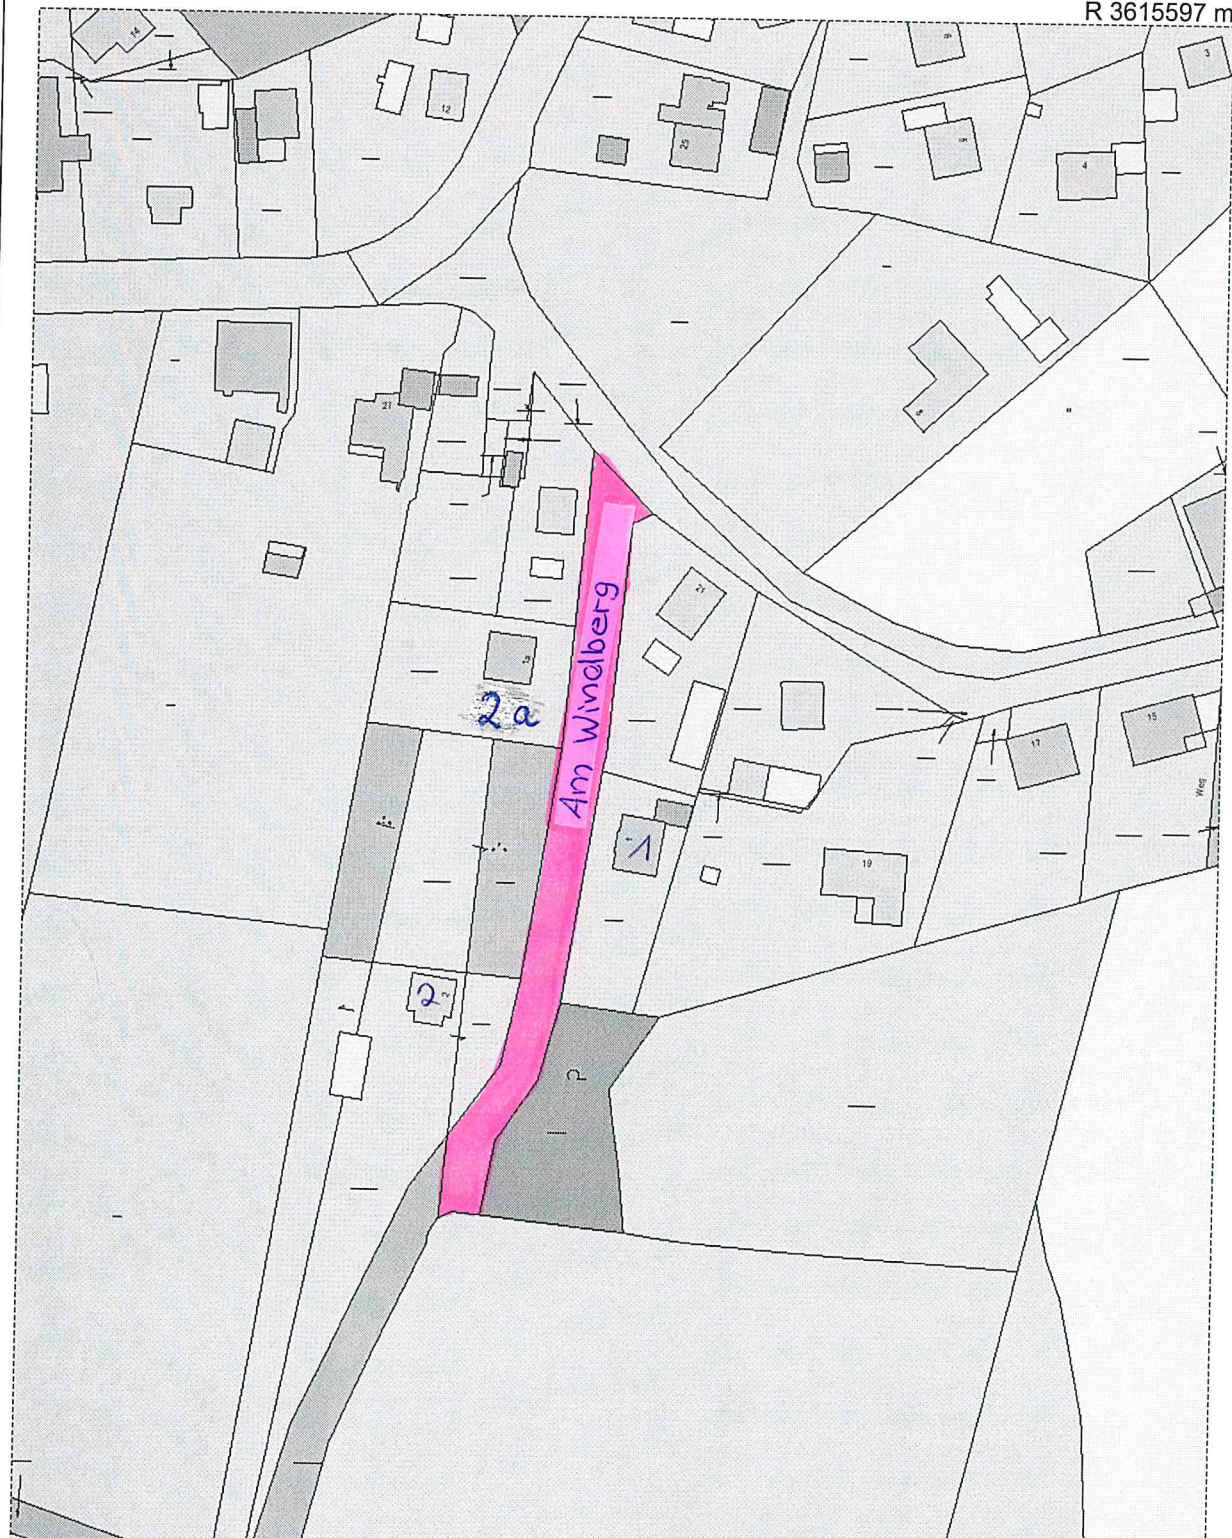

R 3615597 m

H 5941853 m

| | | | |
|-------------|-------------|---------|--|
| Titel | Stadt Mölln | |  |
| Inhalt | Am Windberg | | |
| Institution | | | |
| Bearbeiter | Johann | Datum | 09.02.2012 |
| | | Maßstab | 1 : 1385 |

H 5941493 m

R 3615369 m